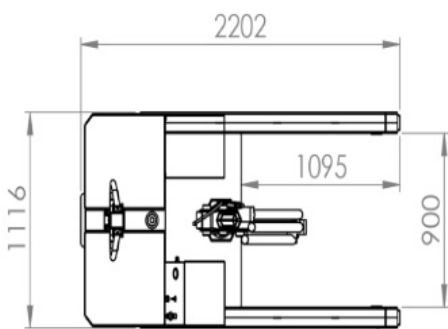

www.levantelift.com

► Sollevamento **materiali vari**

► Gru fissa motorizzata **Modello OMNIA 2TR**

Dati tecnici	UM	OMNIA 2TL - OMNIA 2TR
Peso	[kg]	1900
Portata max	[kg]	2000
Potenza motore sollevamento	[W]	2200
Potenza motore trazione	[W]	1200
Capacità serbatoio	[L]	8