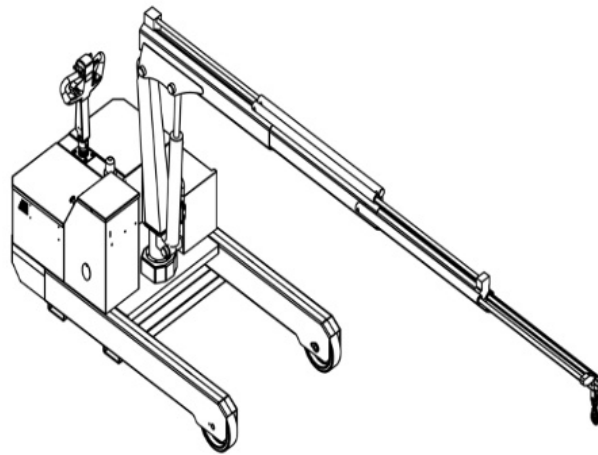

La OMNIA è la gru motorizzata con gli ingombri minori della sua categoria e grazie all'estrema maneggevolezza può raggiungere qualsiasi postazione in cui si debba prelevare il carico compresi passaggi ristretti e tunnel. Ha un eccezionale angolo di sterzata che le permette di muoversi lungo corridoi a gomito o di ruotare sul proprio asse in spazi limitati.

È dotata di un dispositivo di limitazione dinamica del carico che impedisce di caricare la gru oltre la portata massima in ogni punto dello

sfilo attraverso l'inibizione dei comandi di salita e avanzamento fino a quando l'operatore non faccia rientrare il carico entro i limiti consentiti.

Può essere equipaggiata con ogni tipologia di attrezzatura sottogancio per applicazioni specifiche: ventose di sollevamento, bilancini, pinze, ribaltatori, magneti permanenti

Le immagini sono puramente indicative, prodotti e specifiche tecniche possono subire modifiche senza preavviso

www.levantelift.com

► Sollevamento **materiali vari**

► Gru fissa motorizzata **Modello OMNIA 2TR**

Dati tecnici	UM	OMNIA 2TL - OMNIA 2TR
Peso	[kg]	1900
Portata max	[kg]	2000
Potenza motore sollevamento	[W]	2200
Potenza motore trazione	[W]	1200
Capacità serbatoio	[L]	8