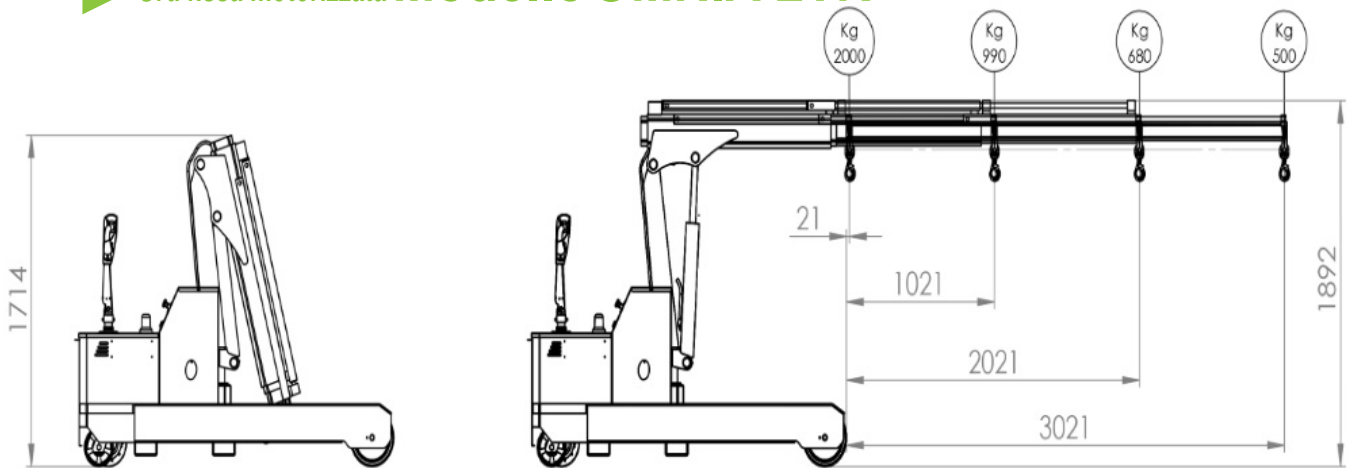

È dotata di un dispositivo di limitazione dinamica del carico che impedisce di caricare la gru oltre la portata massima in ogni punto dello

sfilo attraverso l'inibizione dei comandi di salita e avanzamento fino a quando l'operatore non faccia rientrare il carico entro i limiti consentiti.

www.levantelift.com

► Sollevamento **materiali vari**

► Gru fissa motorizzata **Modello OMNIA 2TR**

Dati tecnici	UM	OMNIA 2TL - OMNIA 2TR
Peso	[kg]	1900
Portata max	[kg]	2000
Potenza motore sollevamento	[W]	2200
Potenza motore trazione	[W]	1200
Capacità serbatoio	[L]	8