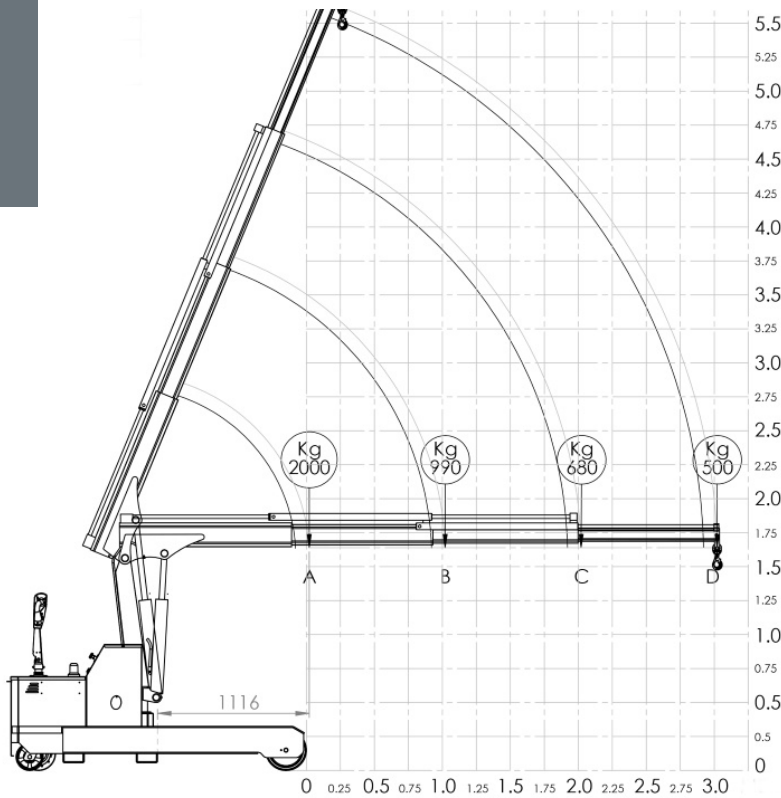

www.levantelift.com

► Sollevamento **materiali vari**

► Gru fissa motorizzata **Modello OMNIA 2TR**

Dati tecnici	UM	OMNIA 2TL - OMNIA 2TR
Peso	[kg]	1900
Portata max	[kg]	2000
Potenza motore sollevamento	[W]	2200
Potenza motore trazione	[W]	1200
Capacità serbatoio	[L]	8

Dati tecnici	UM	OMNIA 2TL - OMNIA 2TR
Peso	[kg]	1900
Portata max	[kg]	2000
Potenza motore sollevamento	[W]	2200
Potenza motore trazione	[W]	1200
Capacità serbatoio	[L]	8

▼ SOLLEVAMENTO