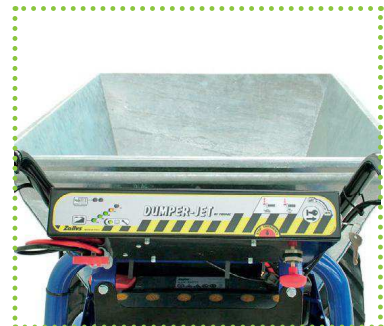

▶ Zallys Dumper Jet

Carriola elettrica molto potente creata per lavorare con carichi fino a 500 Kg. Utilizzo del veicolo: facile e sicuro per l'operatore e pratico nelle operazioni di manovra grazie al telaio robusto in acciaio e al giusto bilanciamento tra carico e ruote. Il ribaltamento semiautomatico della vasca rende lo scarico pratico e sicuro, consentendo di operare soprattutto in ambienti chiusi, nel totale rispetto delle normative sull'inquinamento acustico e da gas di scarico. Il motore ha un freno elettromagnetico che in tutta sicurezza evita lo scivolamento del mezzo su rampe e a pieno carico anche su pendenze del 30%. Gli ingranaggi in bagno d'olio evitano qualsiasi tipo di manutenzione. Secondo le necessità d'uso posso essere applicati al veicolo diversi tipi di accessori. Tutti i veicoli Zallys sono costruiti con materiale di alta qualità garantiti e certificati CE secondo le normative europee.

Dettaglio manubrio con paramani

Sistema sgancio vasca

Console di comando

➤ Trasporto elettrico materiali vari

➤ Zallys Dumper Jet