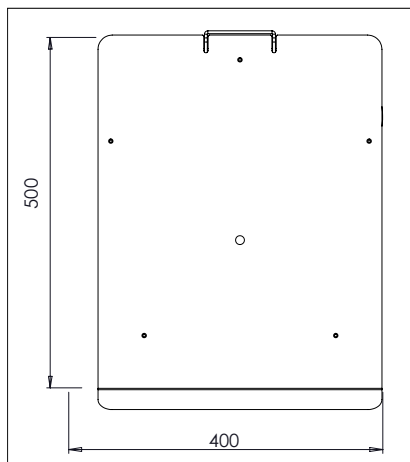

> Pianale in acciaio

Pianale in acciaio inossidabile per minilifter di produzione Europea, adatto ai modelli HLI70, HLI80, HLI90, HLI130, HLI200, HLX 70, HLX 90, HLX 200.

Modello	dimensioni	materiale	note	HLI70	HLI80	HLI90	HLI130	HLI200	HLX 70	HLX 90	HLX 200
EP1	500x400	acciaio inox	Supporto acciaio zincato	70	80	90	130				
EP2	500x500	acciaio inox	Supporto acciaio zincato		80	90	130				
EP3	500x400	acciaio inox	Supporto acciaio inox					200			200
EP4	500x500	acciaio inox	Supporto acciaio inox					200			200
EP1-ix	500x400	acciaio inox	Supporto acciaio inox	70	80	90	130		70	90	