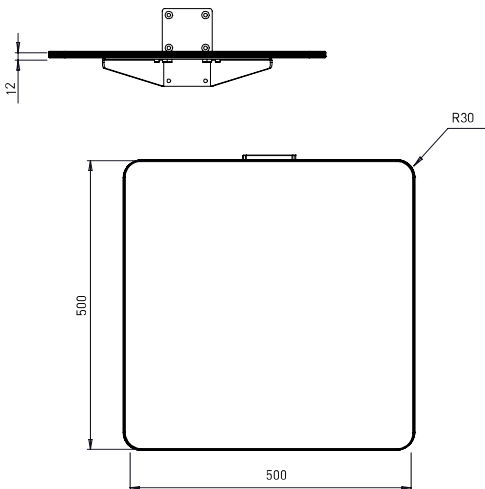

## > Pianale in legno

Pianale in legno per minilifter di produzione Europea, adatto ai modelli HLI70, HLI80, HLI90, HLI130.

Modello	dimensioni	materiale	note	HLI70	HLI80	HLI90	HLI130
W1	400x450	legno	Supporto acciaio verniciato	70	80		
W2	500x500	legno	Supporto acciaio verniciato	70	80	90	130
W3	600x600	legno	Supporto Acciaio verniciato	70	80	90	130
W4	500x500	legno	Supporto Acciaio verniciato	70	80	90	130